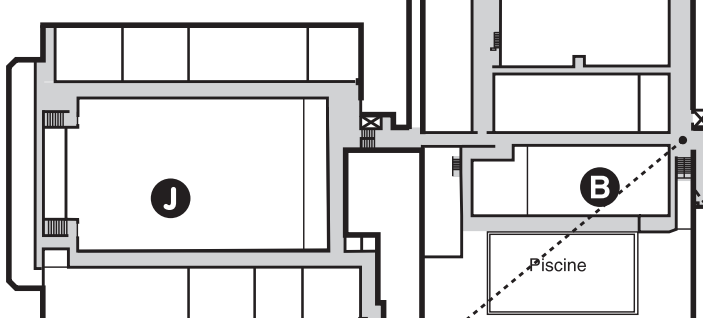

ENTRÉE DES ARTS

Niveau 200
Espace Parenthèses

Entrée niveau 200
Bibliothèque

Entrée niveau 100
Place Publik

Entrée niveau 200
Cafétéria

Entrée niveau 100
Coopsco

Accueil et
information

Salle La Margelle

Dégagement
allée A

ENTRÉE
CENTRE
SPORTIF

Escalier vers
Petit-amphi

ENTRÉE
MARGELLE
Accès

Niveau 200
Vitrine du
Services des activités sportives

Petit-amphi
A-126
sous-sol

Niveau 100
Dégagé et
Café Wazo

Salons de la
Salle Albert-Rousseau
2^e étage